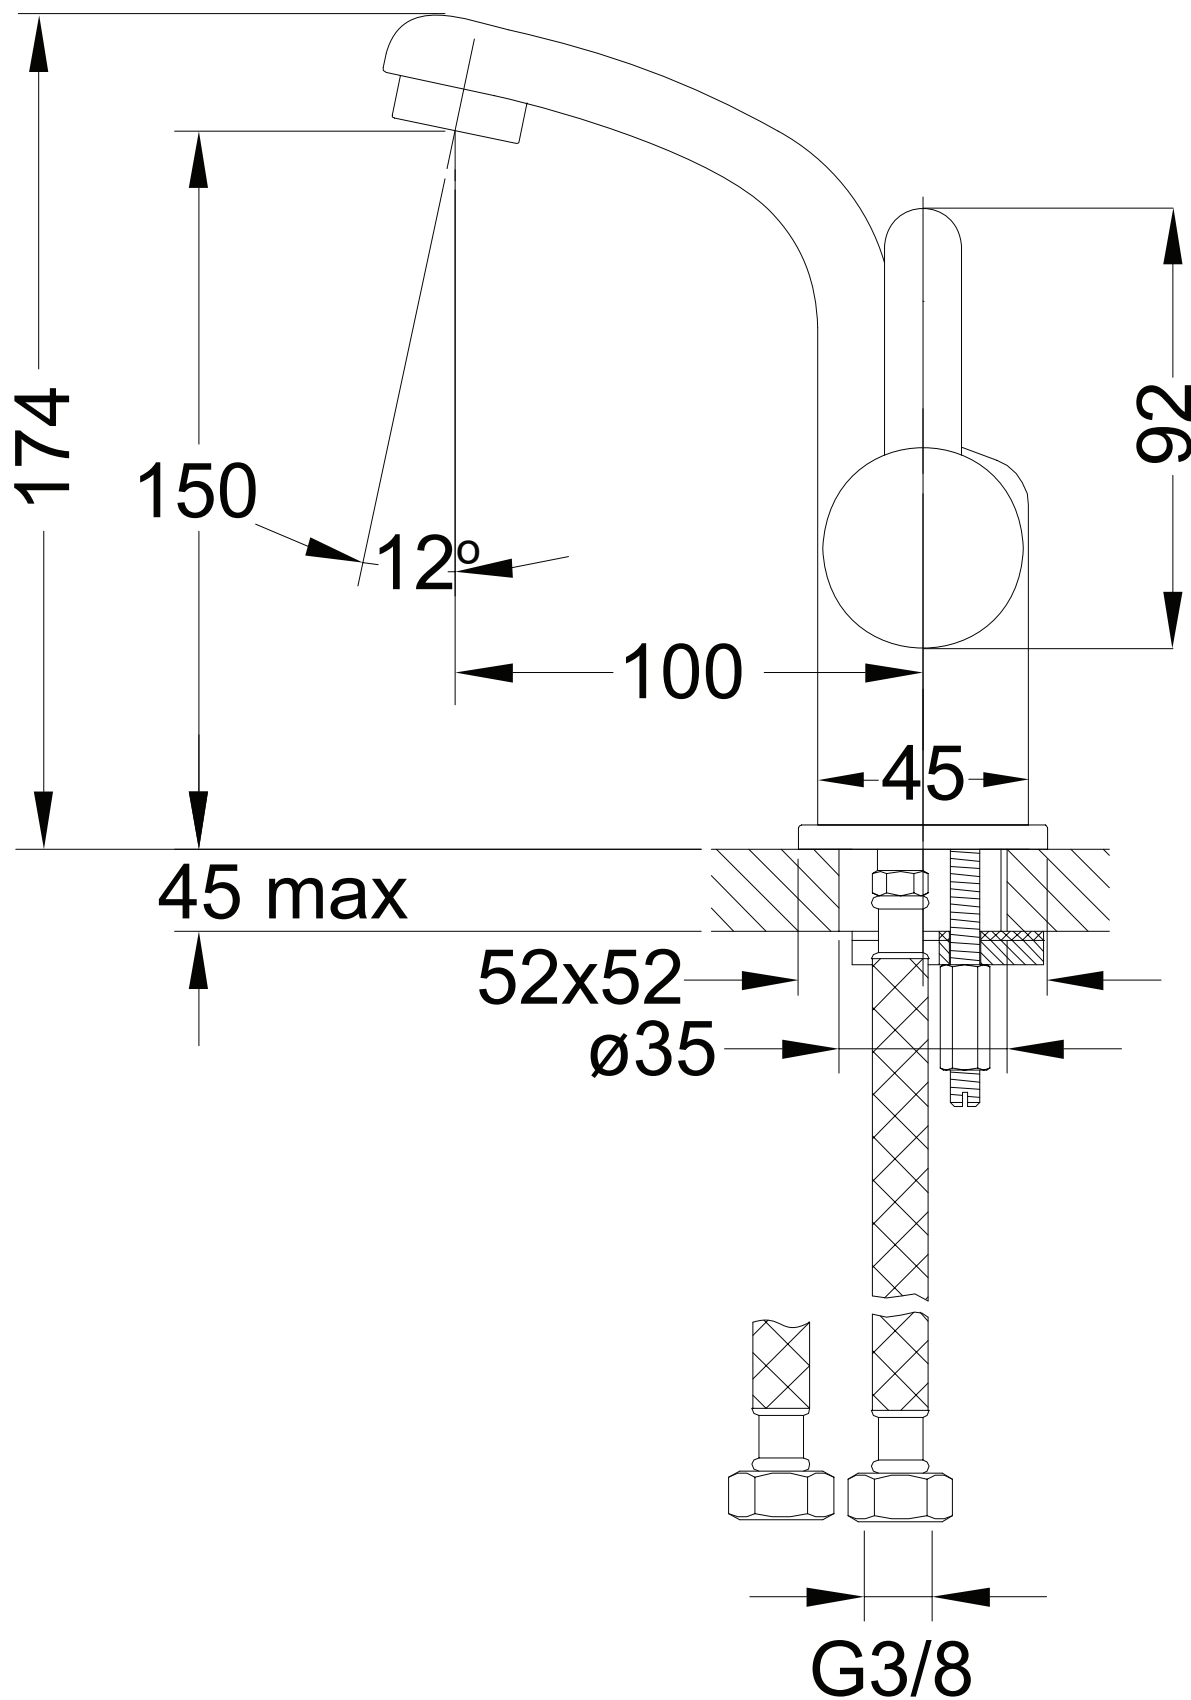

Darling DA5011

PL Rysunek techniczny
EN Technical drawing
DE Technisches zeichen
RU Технический чертёж

OMNIRES

Enjoy home, every day.

* 5 9 0 8 2 2 3 7 8 2 4 8 0 *